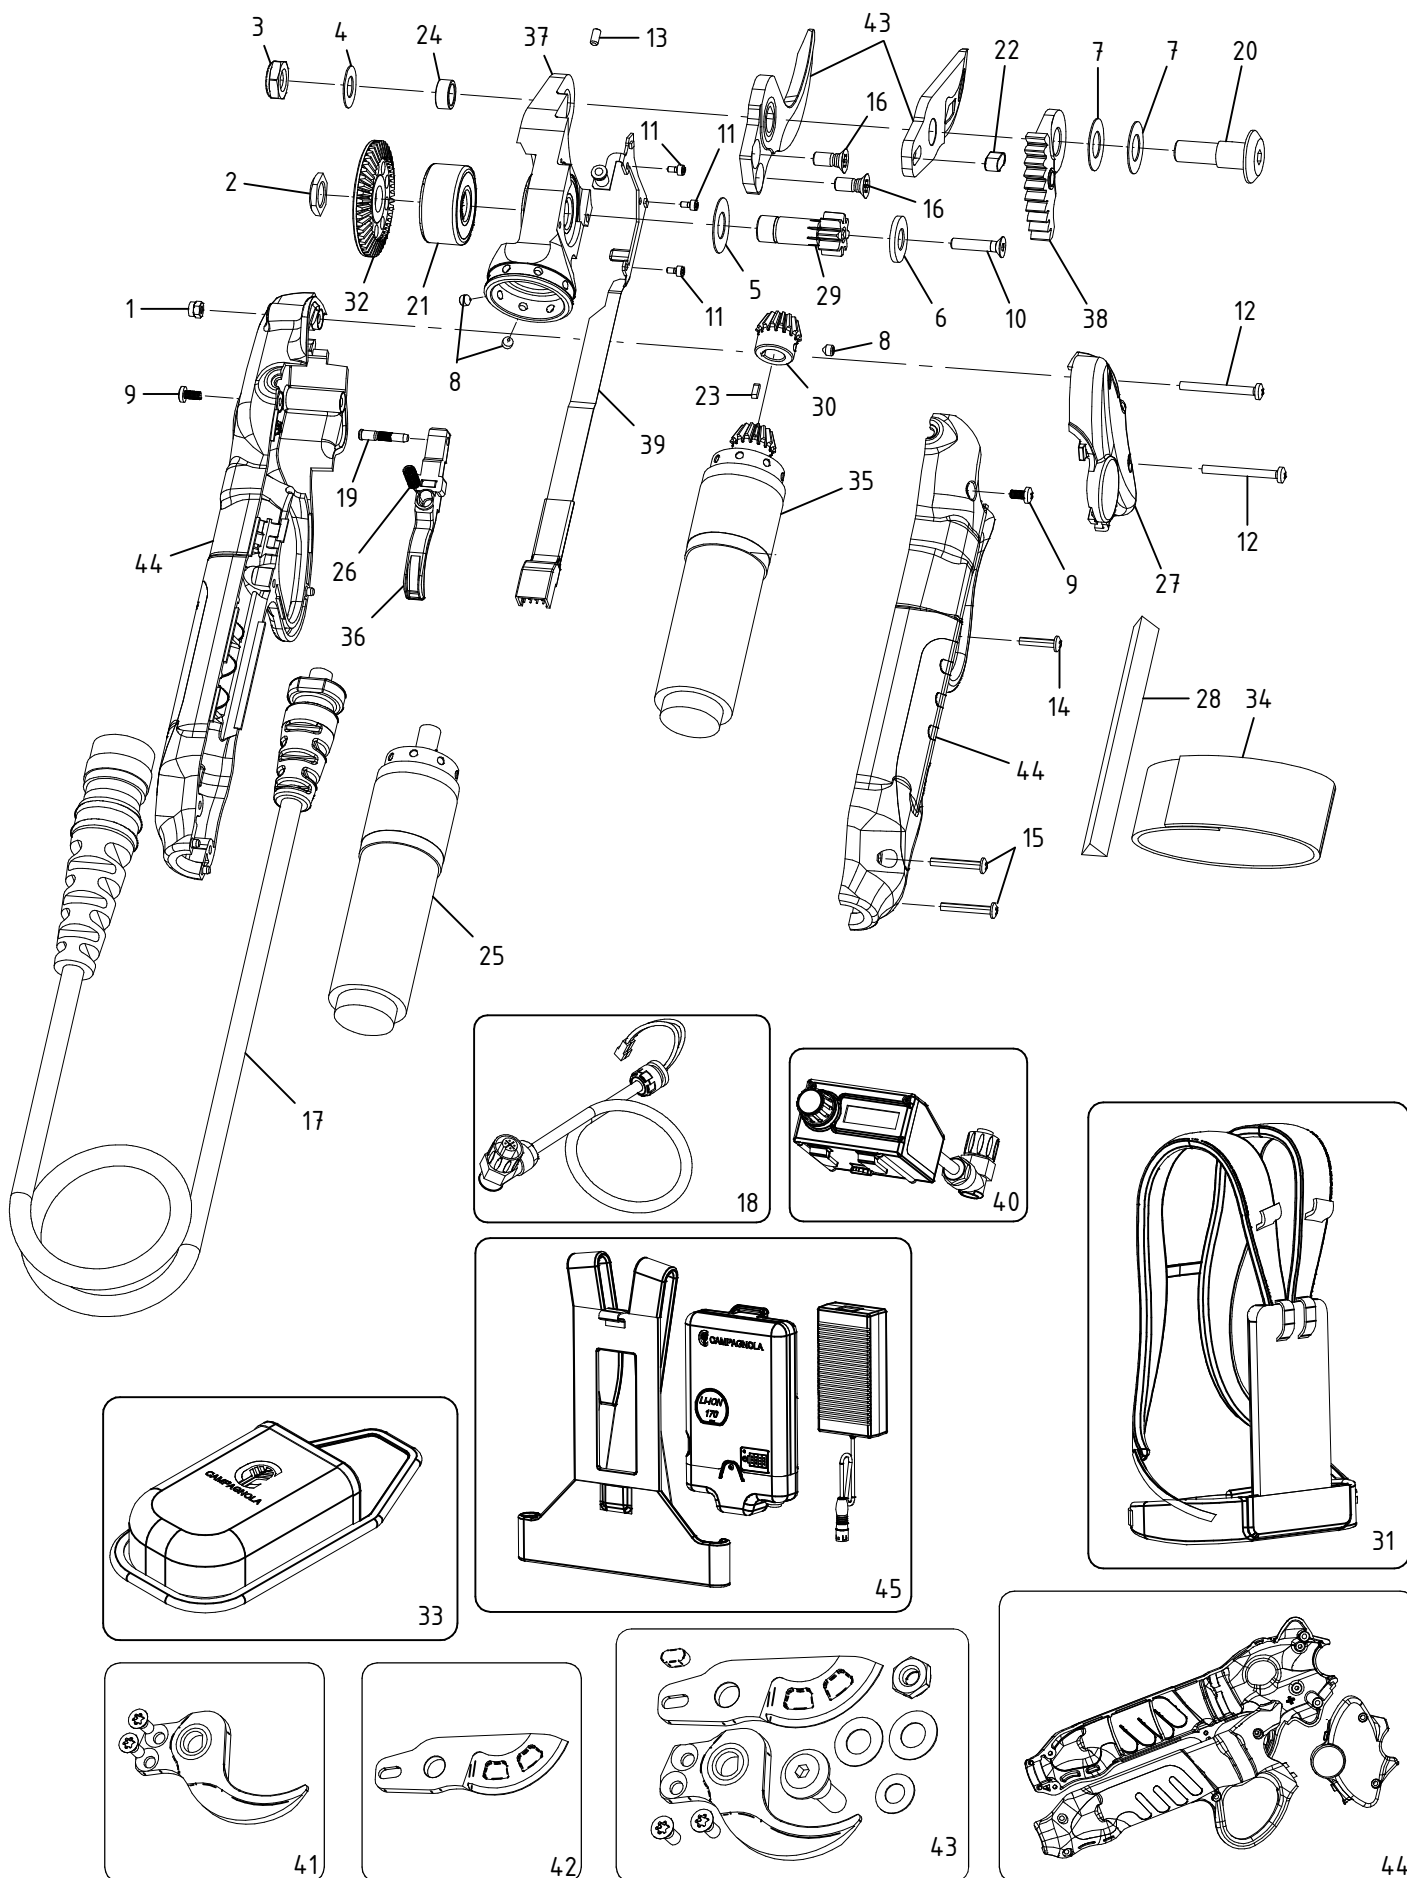

Gruppo forbice elettronica Cobra F. - Cod. POEL.0003

CAMPAGNOLA S.r.l - Tav.: 0350.0086 Release / Versione 07

CAMPAGNOLA

UFF. TECNICO RICAMBI - RIPRODUZIONE VIETATA

Gruppo forbice elettronica Cobra F. - Cod. POEL.0003